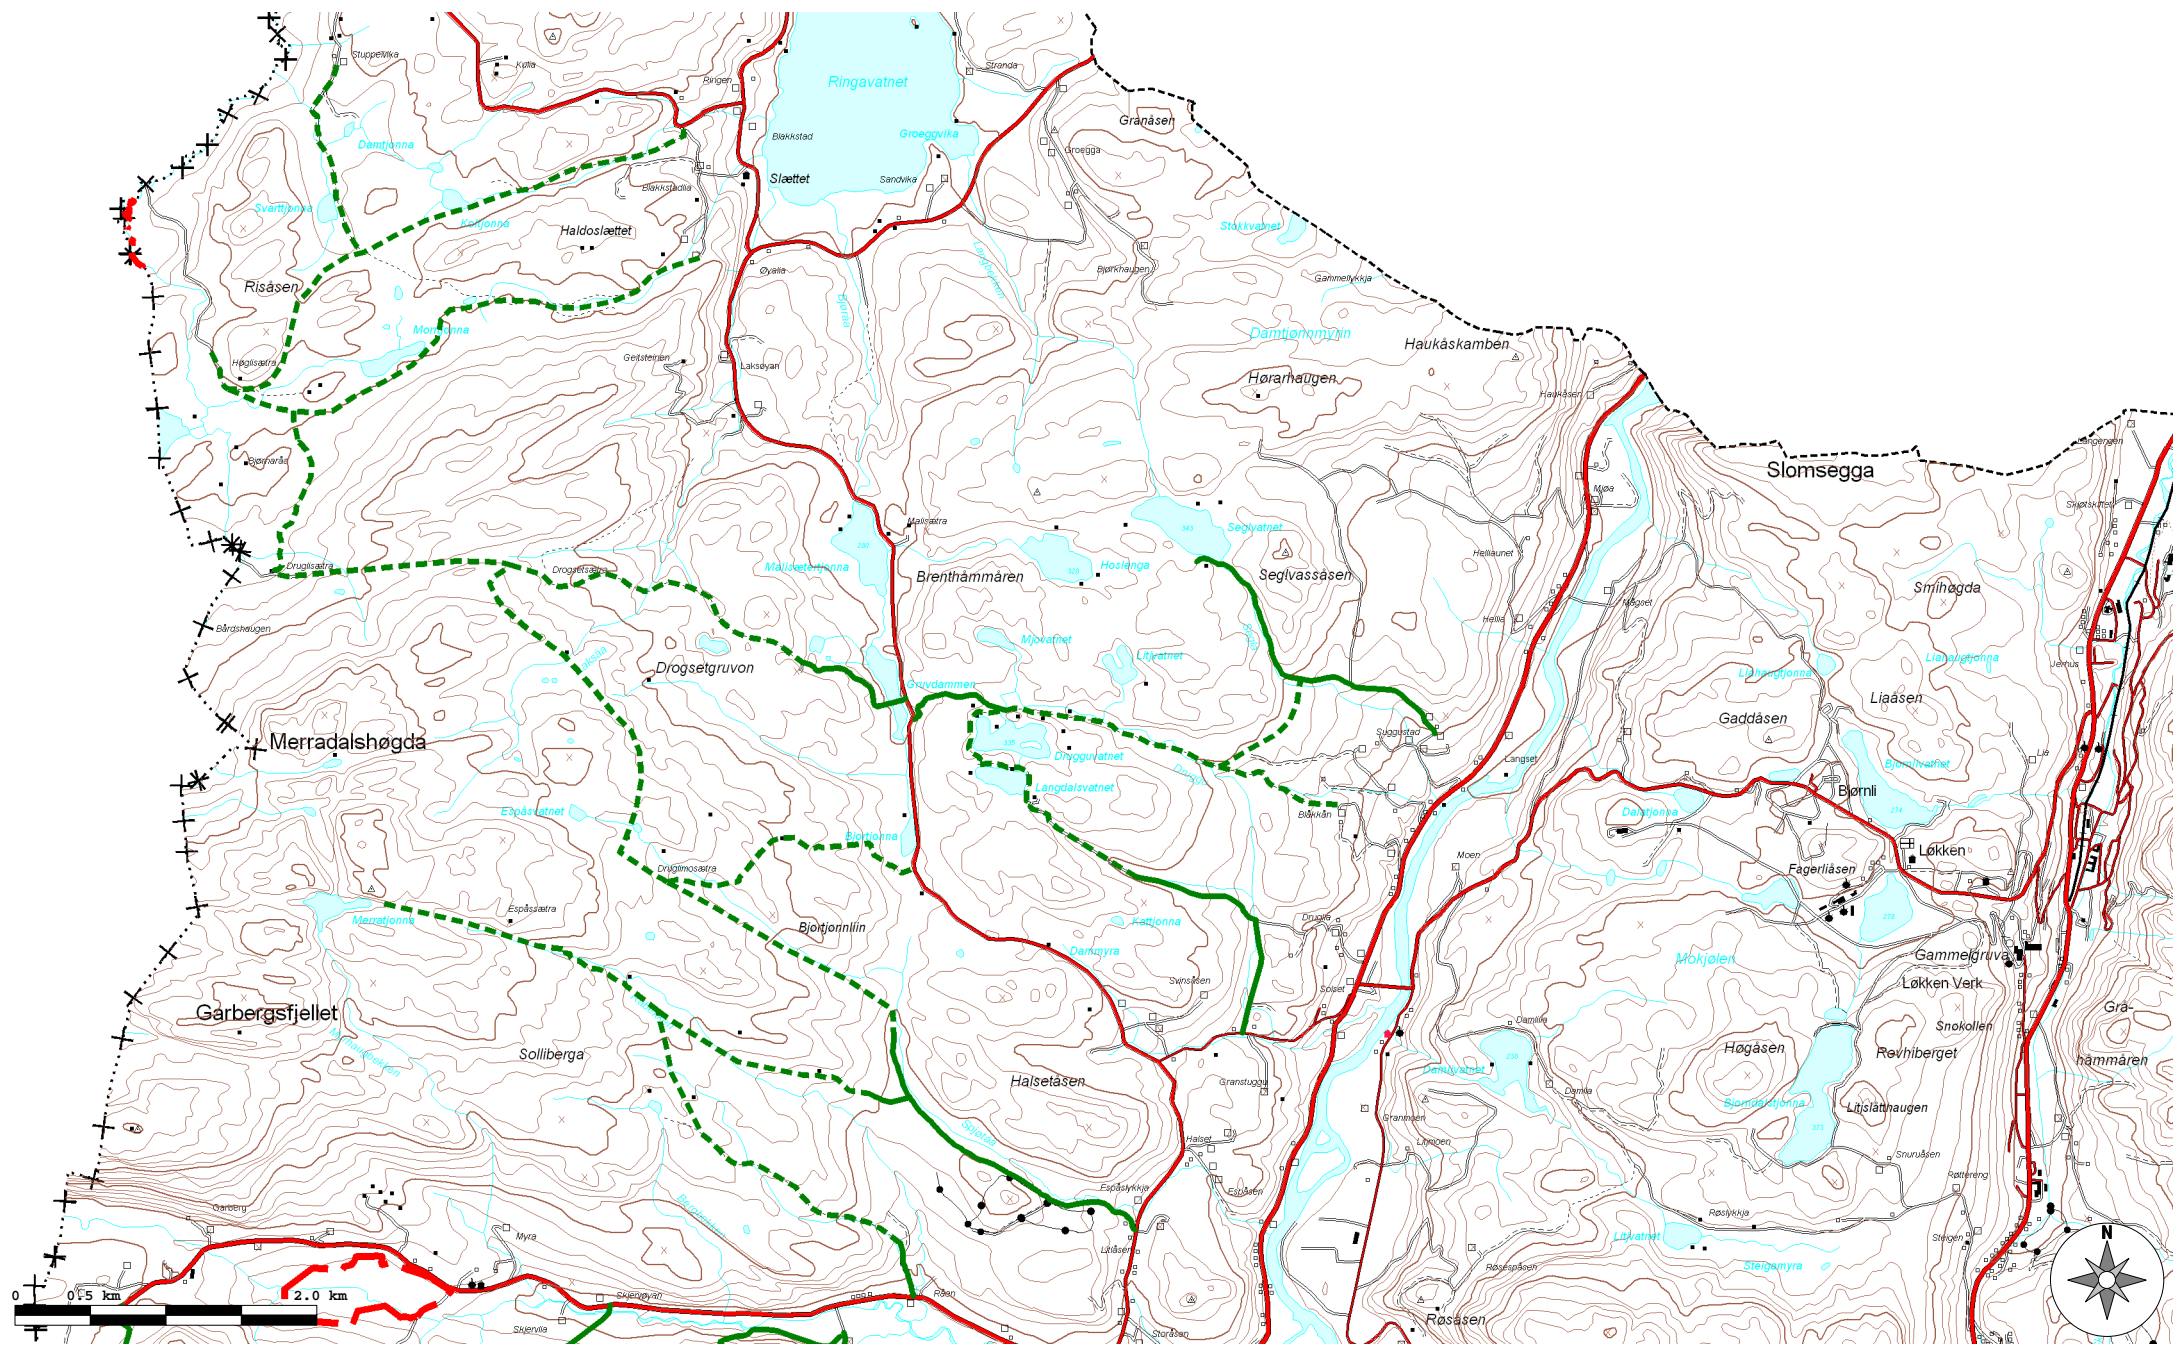

Snøscootertraseer i Meldal kommune

Svinsåsmarka - Laksøybygda

-  Trase etter ubrøyt veg
-  Trase utenfor veg
-  Verneområde

Kartet er utarbeidet av Meldal kommune i samråd med Meldal grunneierlag og Meldal snøscooterklubb