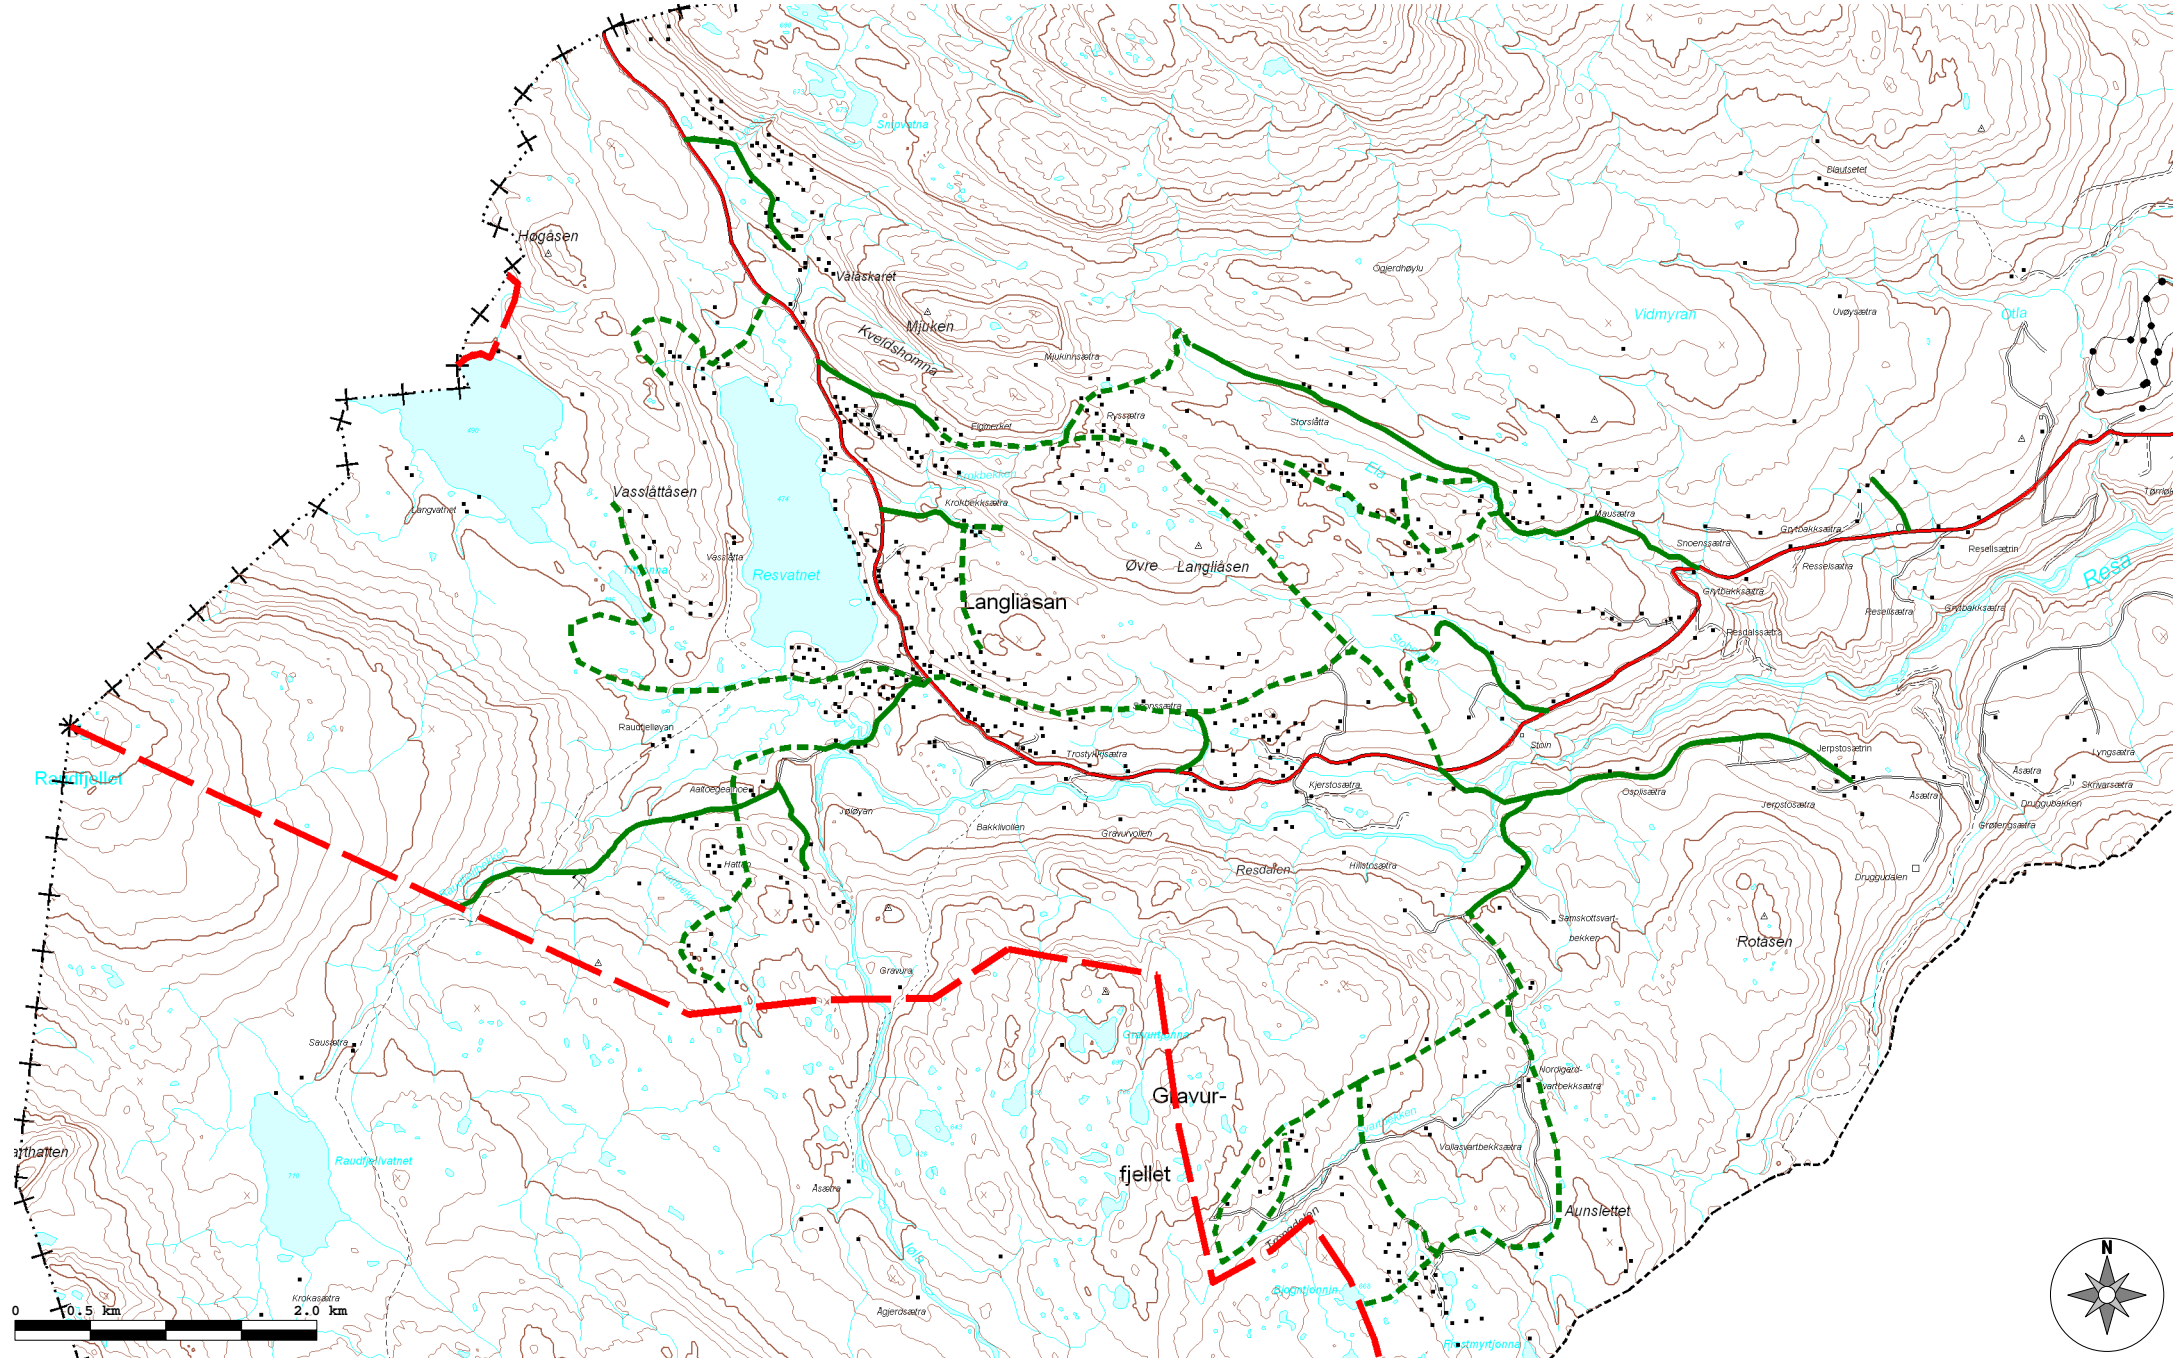

Snøscootertraseer i Meldal kommune

Resdalen

-  Trase etter ubrøyta veg
-  Trase utenfor veg
-  Verneområde

Kartet er utarbeidet av Meldal kommune i samråd med Meldal grunneierlag og Meldal snøscooterklubb