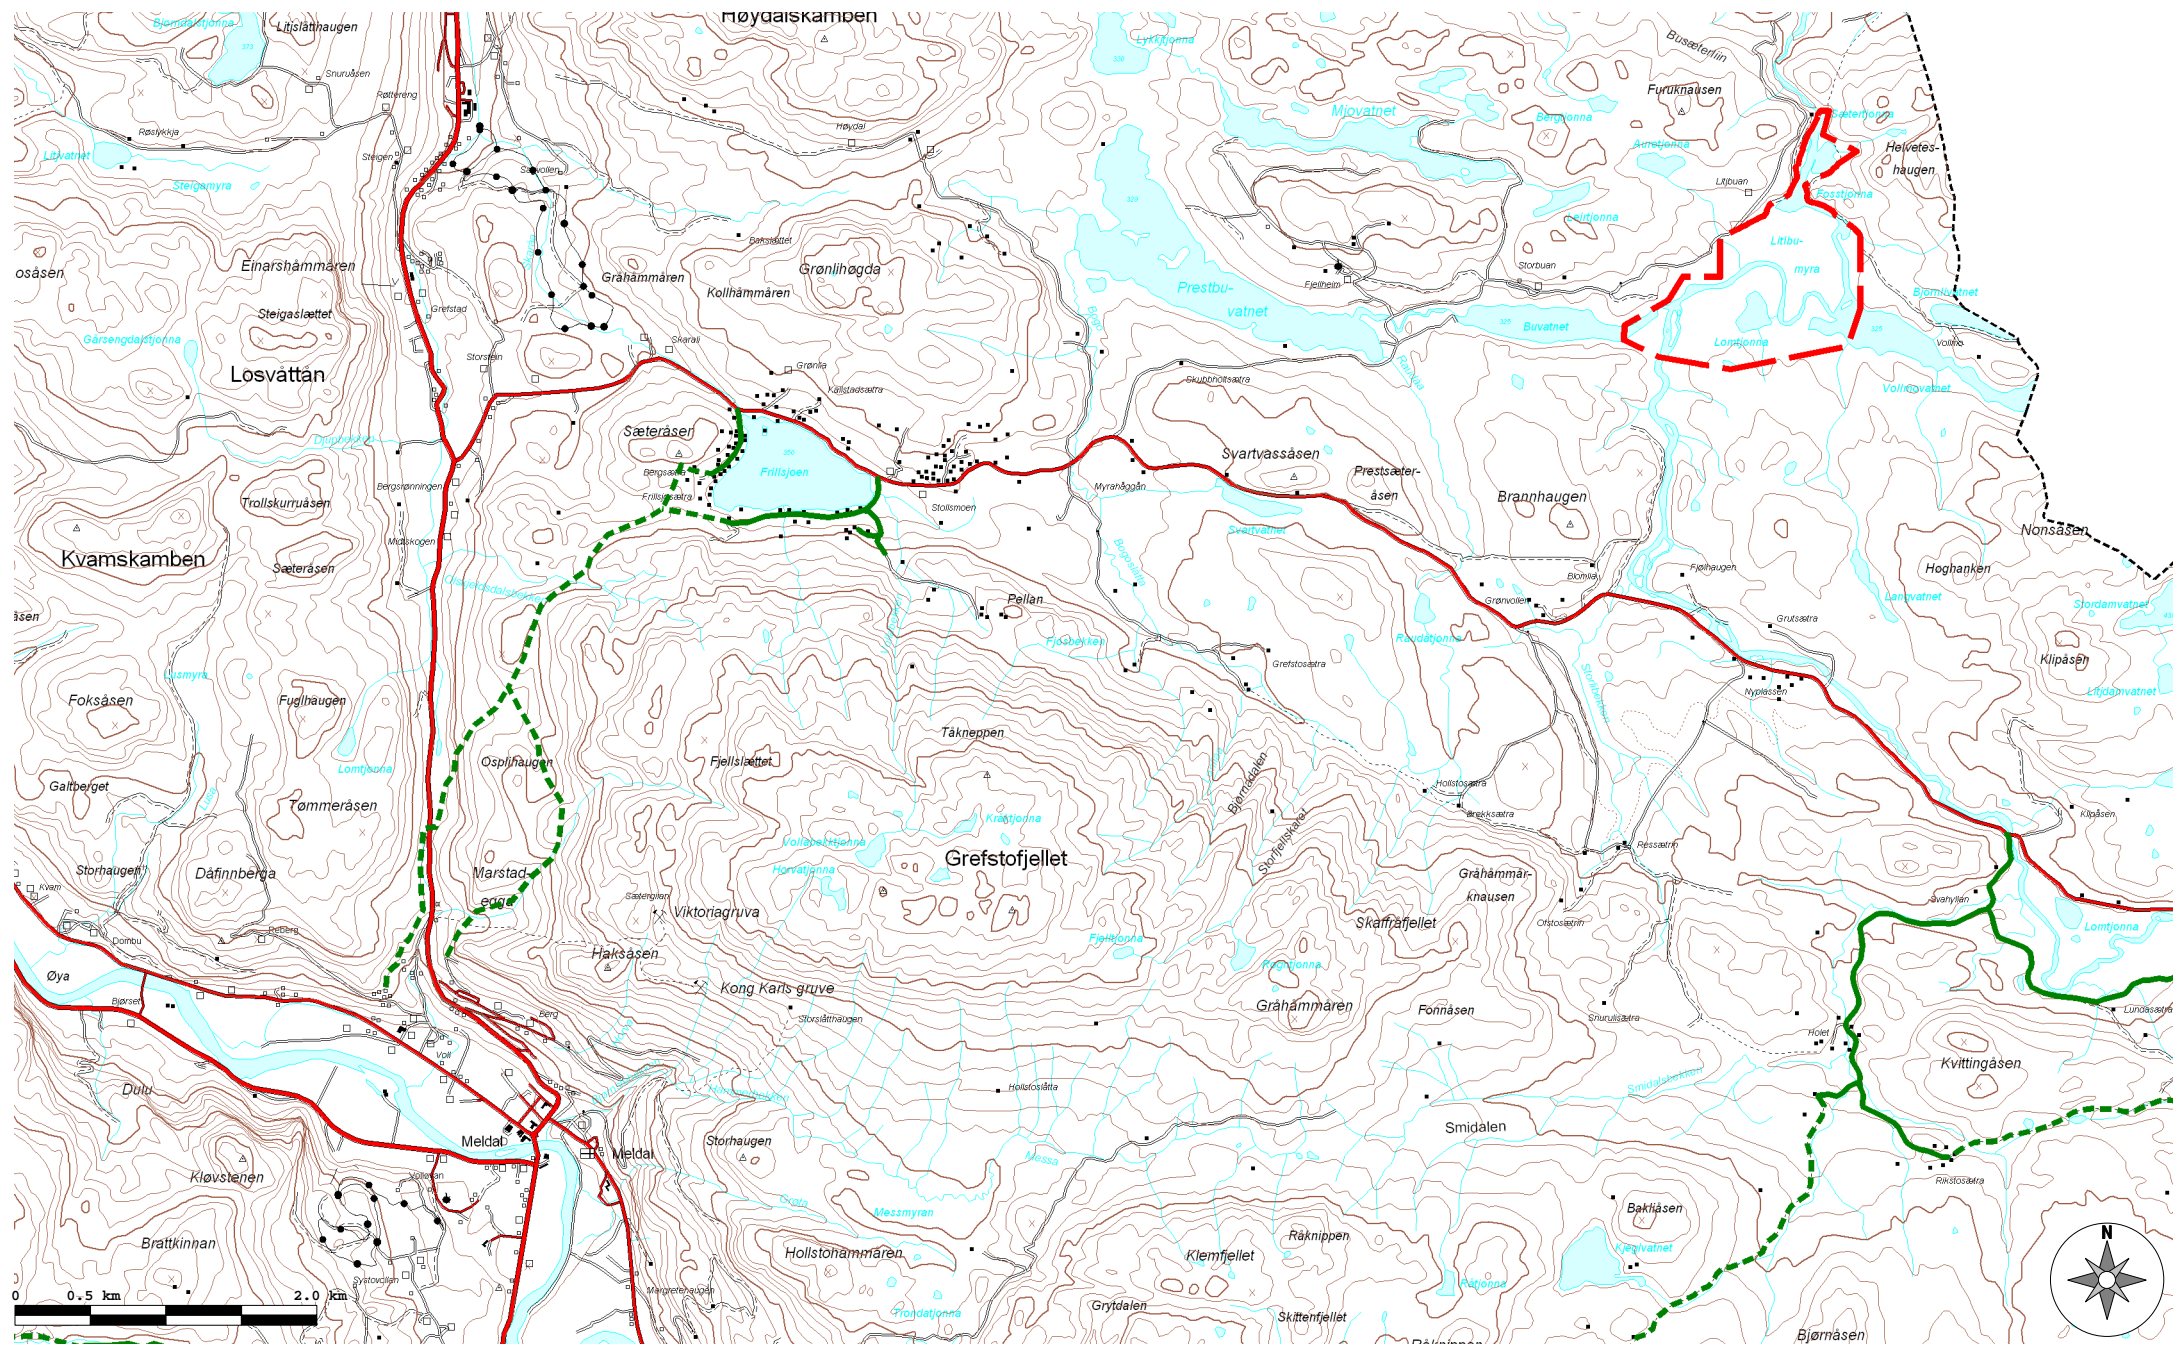

# Snøscootertraseer i Meldal kommune

## Grefstofjellet - Frillsjøen

-  Trase etter ubrøyt veg
-  Trase utenfor veg
-  Verneområde

Kartet er utarbeidet av Meldal kommune i samråd med Meldal grunneierlag og Meldal snøscooterklubb

Trykt med tillatelse fra Meldal kommune 2006