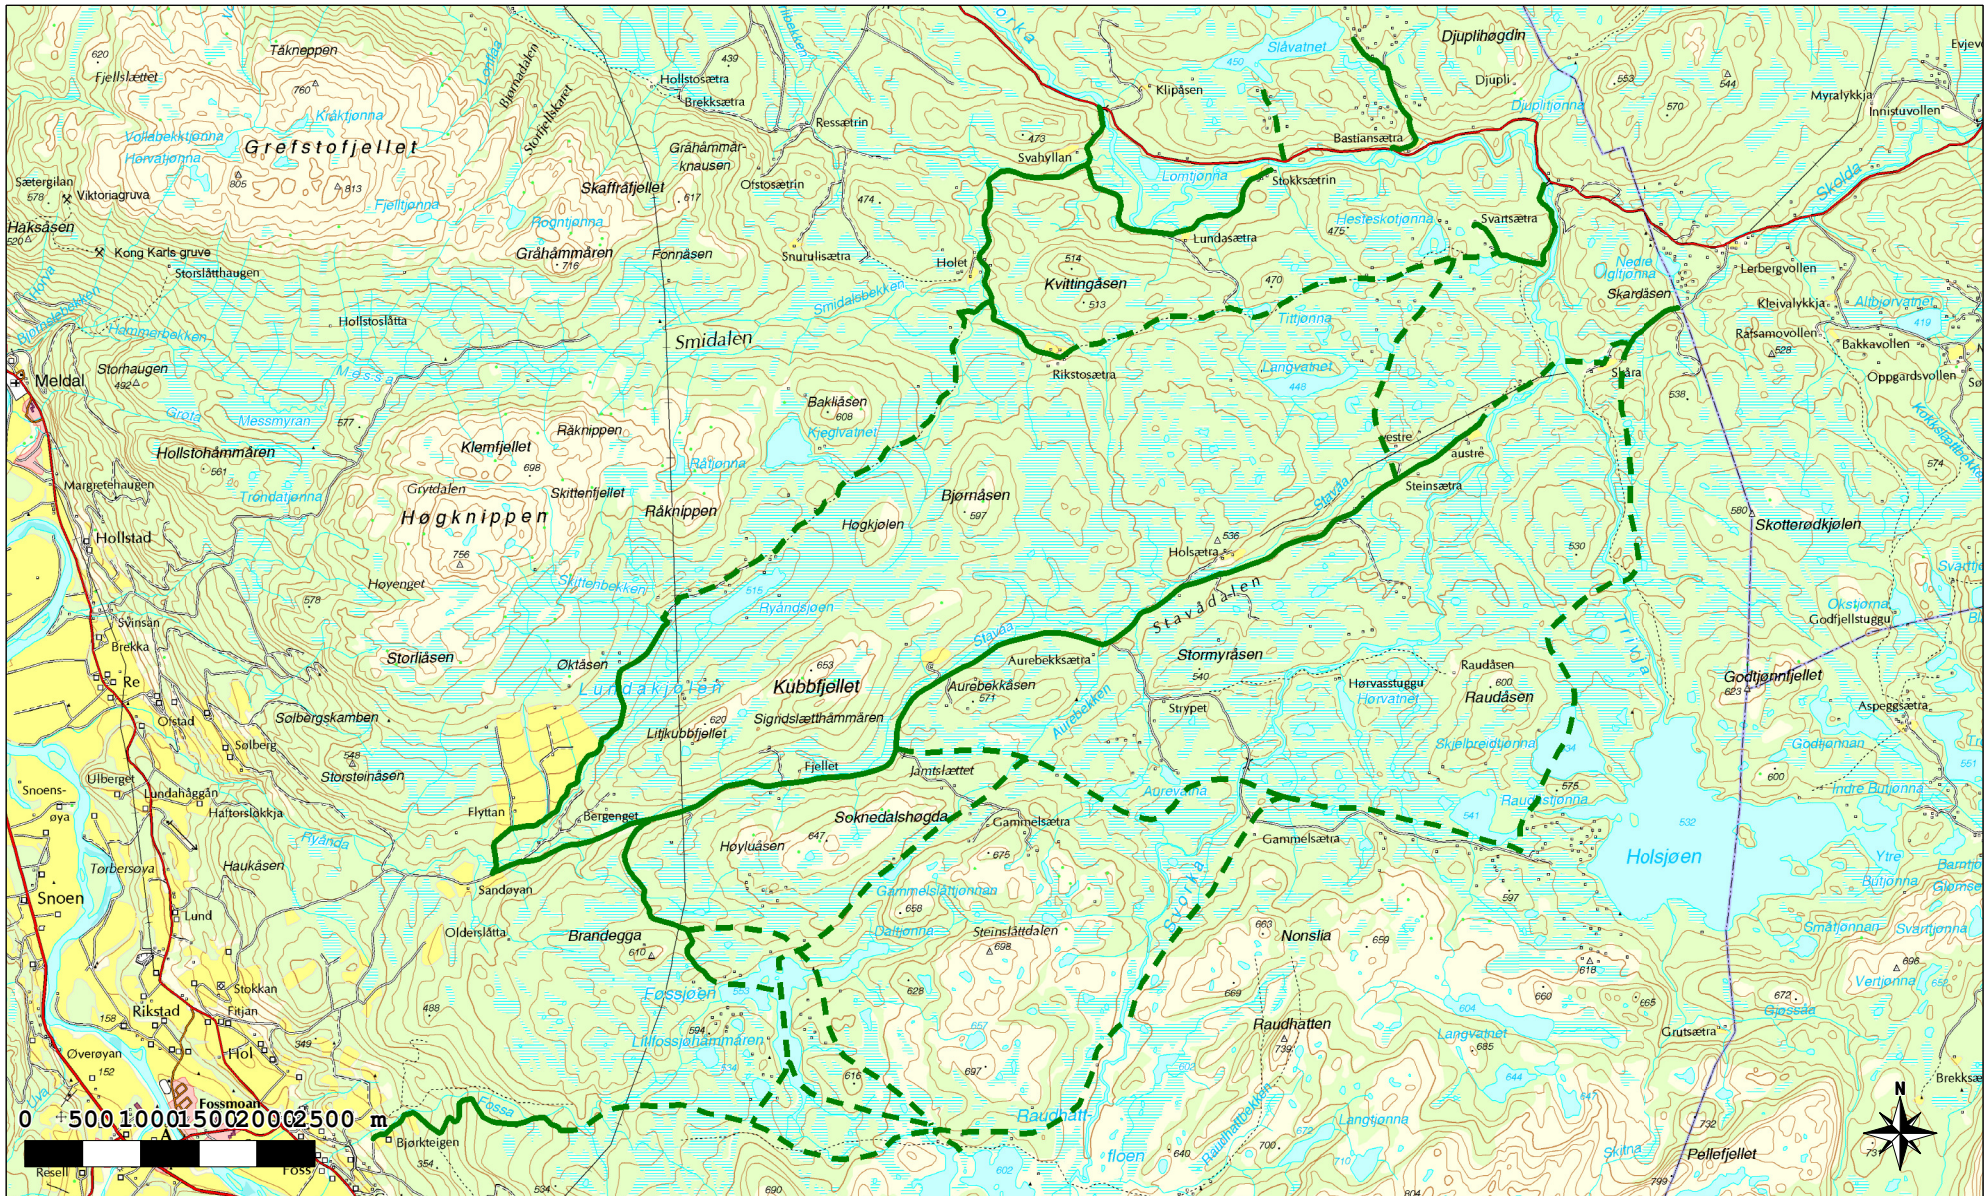

Snøscootertraseer i Meldal kommune

D

Østsiden grunneierlag

-  Trase etter ubrøyta veg
-  Trase utenfor veg

Kartet er utarbeidet av Meldal kommune i samråd med grunneierlag og Meldal snøscooterklubb 2014