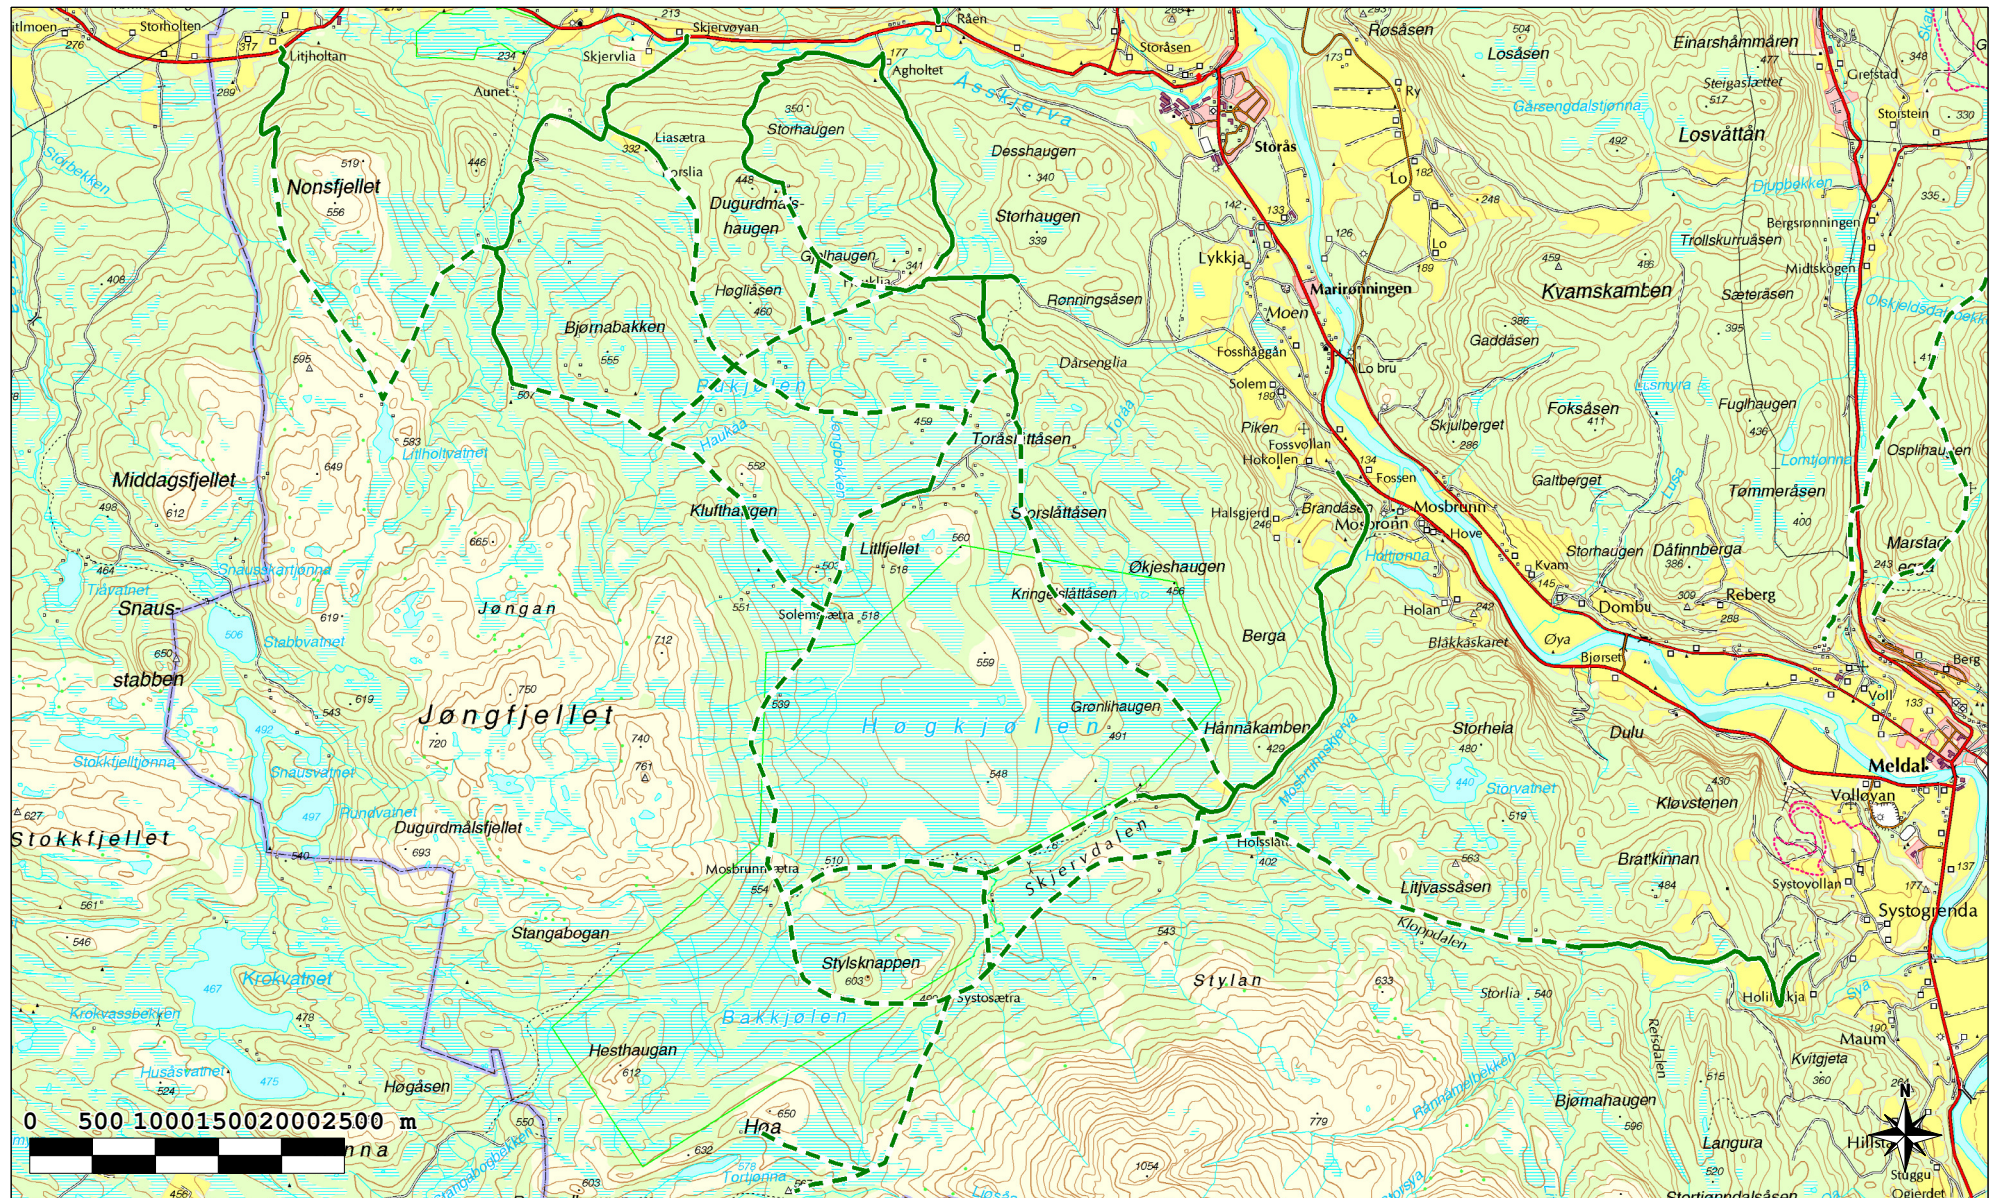

Snøscootertraseer i Meldal kommune

B

Storås - Høgkjølen - Skjervøyan

-  Trasé etter ubruyta veg
-  Trasé utenfor veg

Kartet er utarbeidet av Meldal kommune 2017